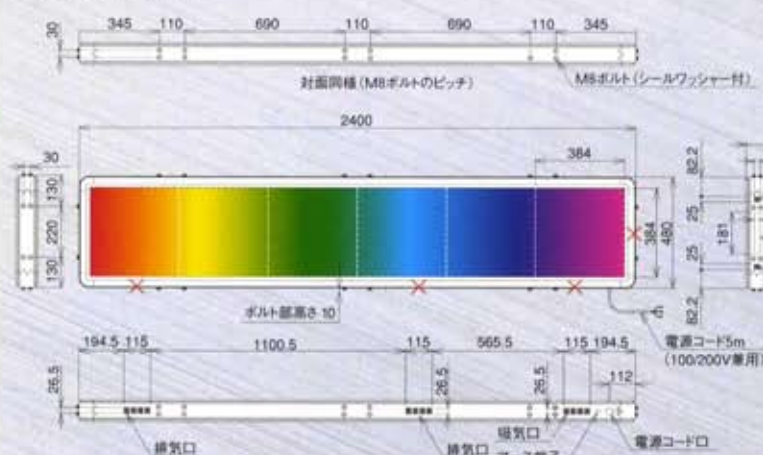

外観図 (単位:mm)

×…吸排気口及びカード差込口につきふさがないでください。
※製品の寸法には、ボルト・ビス等の突起物は含まれておりません。

安全に関するご注意 ●ご使用前に取り扱い説明書をよくお読みの上、正しくお使いください。●お客様ご自身での修理改造はおやめください。感電や火災の原因となる場合があります。

販売店

製造元

エムケー精工株式会社
ホームページアドレス <http://www.mkseiko.co.jp>