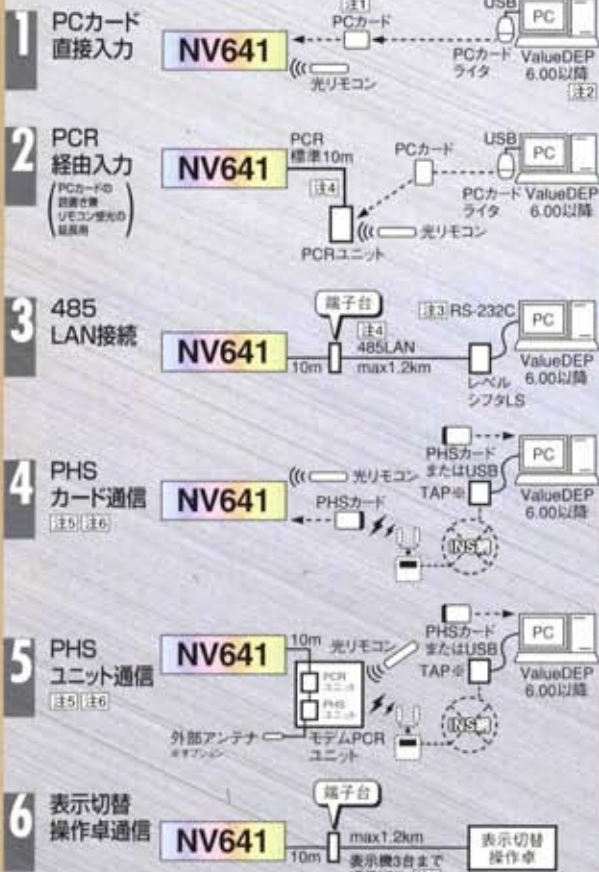

- 1日16時間使用で約1,200円/月
- 夜間減光の自動調光機能

↑ 2400mm

→ 480mm

袖
ポ付
ル付
には
最適

システム構成図

注1: 64MB以上は種々のフォーマットがあるため32MB以下を使用してください。
 注2: パソコン (Windows95/98/Me/2000/XP) 入力編集ソフト: 弊社 ValueDEP6.00以降
 注3: 市販のUSB→232C変換器には相性問題があります。お問い合わせください。
 注4: 複数台の表示機に接続する場合にはお問い合わせください。
 注5: PHSカード通信はDDIポケットのサービスエリアを確認してください。
 注6: PHS通信は、DDIポケットへの加入申込が必要です。
 ※TAPとは、PIAFS対応のターミナルアダプタの略です。

動作アクションの一例

表現力豊かな動画表示例 (抜粋)

リモコンで「背景ムービー」,
「文字色」,「背景色」,「影緑色」を
ラクラク変更!

仕様

型式 (品番)	SSNV641 (片面のみ)
1パネルサイズ	384×384mm
パネル数	6列1段 (タテヨコ切替可能)
表示面	片面
表示発光色	カラー256色 (20万色精度補正)
画面サイズ	2,304×384mm
1ピクセル発光素子	超高輝度φ5mm LED (R:2, PG:1, B:1)
外形サイズ	2,400×480×96mm (突起物は含まず)
重量	39.5kg
電源	単相AC85V~230V (100/200V兼用) 50/60Hz
定格消費電力	最大410W (平均164W)
動作温湿度範囲	-10°C~+40°C 湿度90%RH以下
入力設定装置	リモコンユニット (製品に付属)
光リモコン延長ユニット	SS-SRC313
PCカード転送ユニット	AS-S65-4
モデムPCRユニット	SS-SMP641-2
表示切替操作卓	SS-SSW642