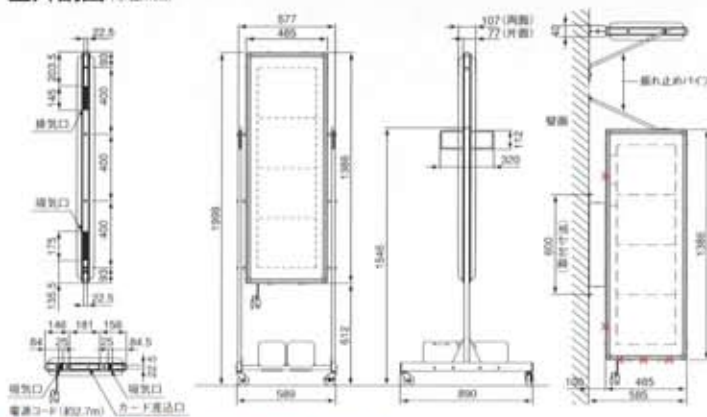

外観図(単位:mm)

× 縦横開口及びカード着込口につきふさがらないでください。製品の寸法には、ボルト・ビス等の突起物は含まれておりません。

安全に関するご注意

- ●ご使用前に取り扱い説明書をよくお読みの上、正しくお使いください。
- ●お客様ご自身での修理改造はおやめください。感電や火災の原因となる場合があります。

販売店

製造元

エムケー精工株式会社
ホームページアドレス <http://www.mkseiko.co.jp>